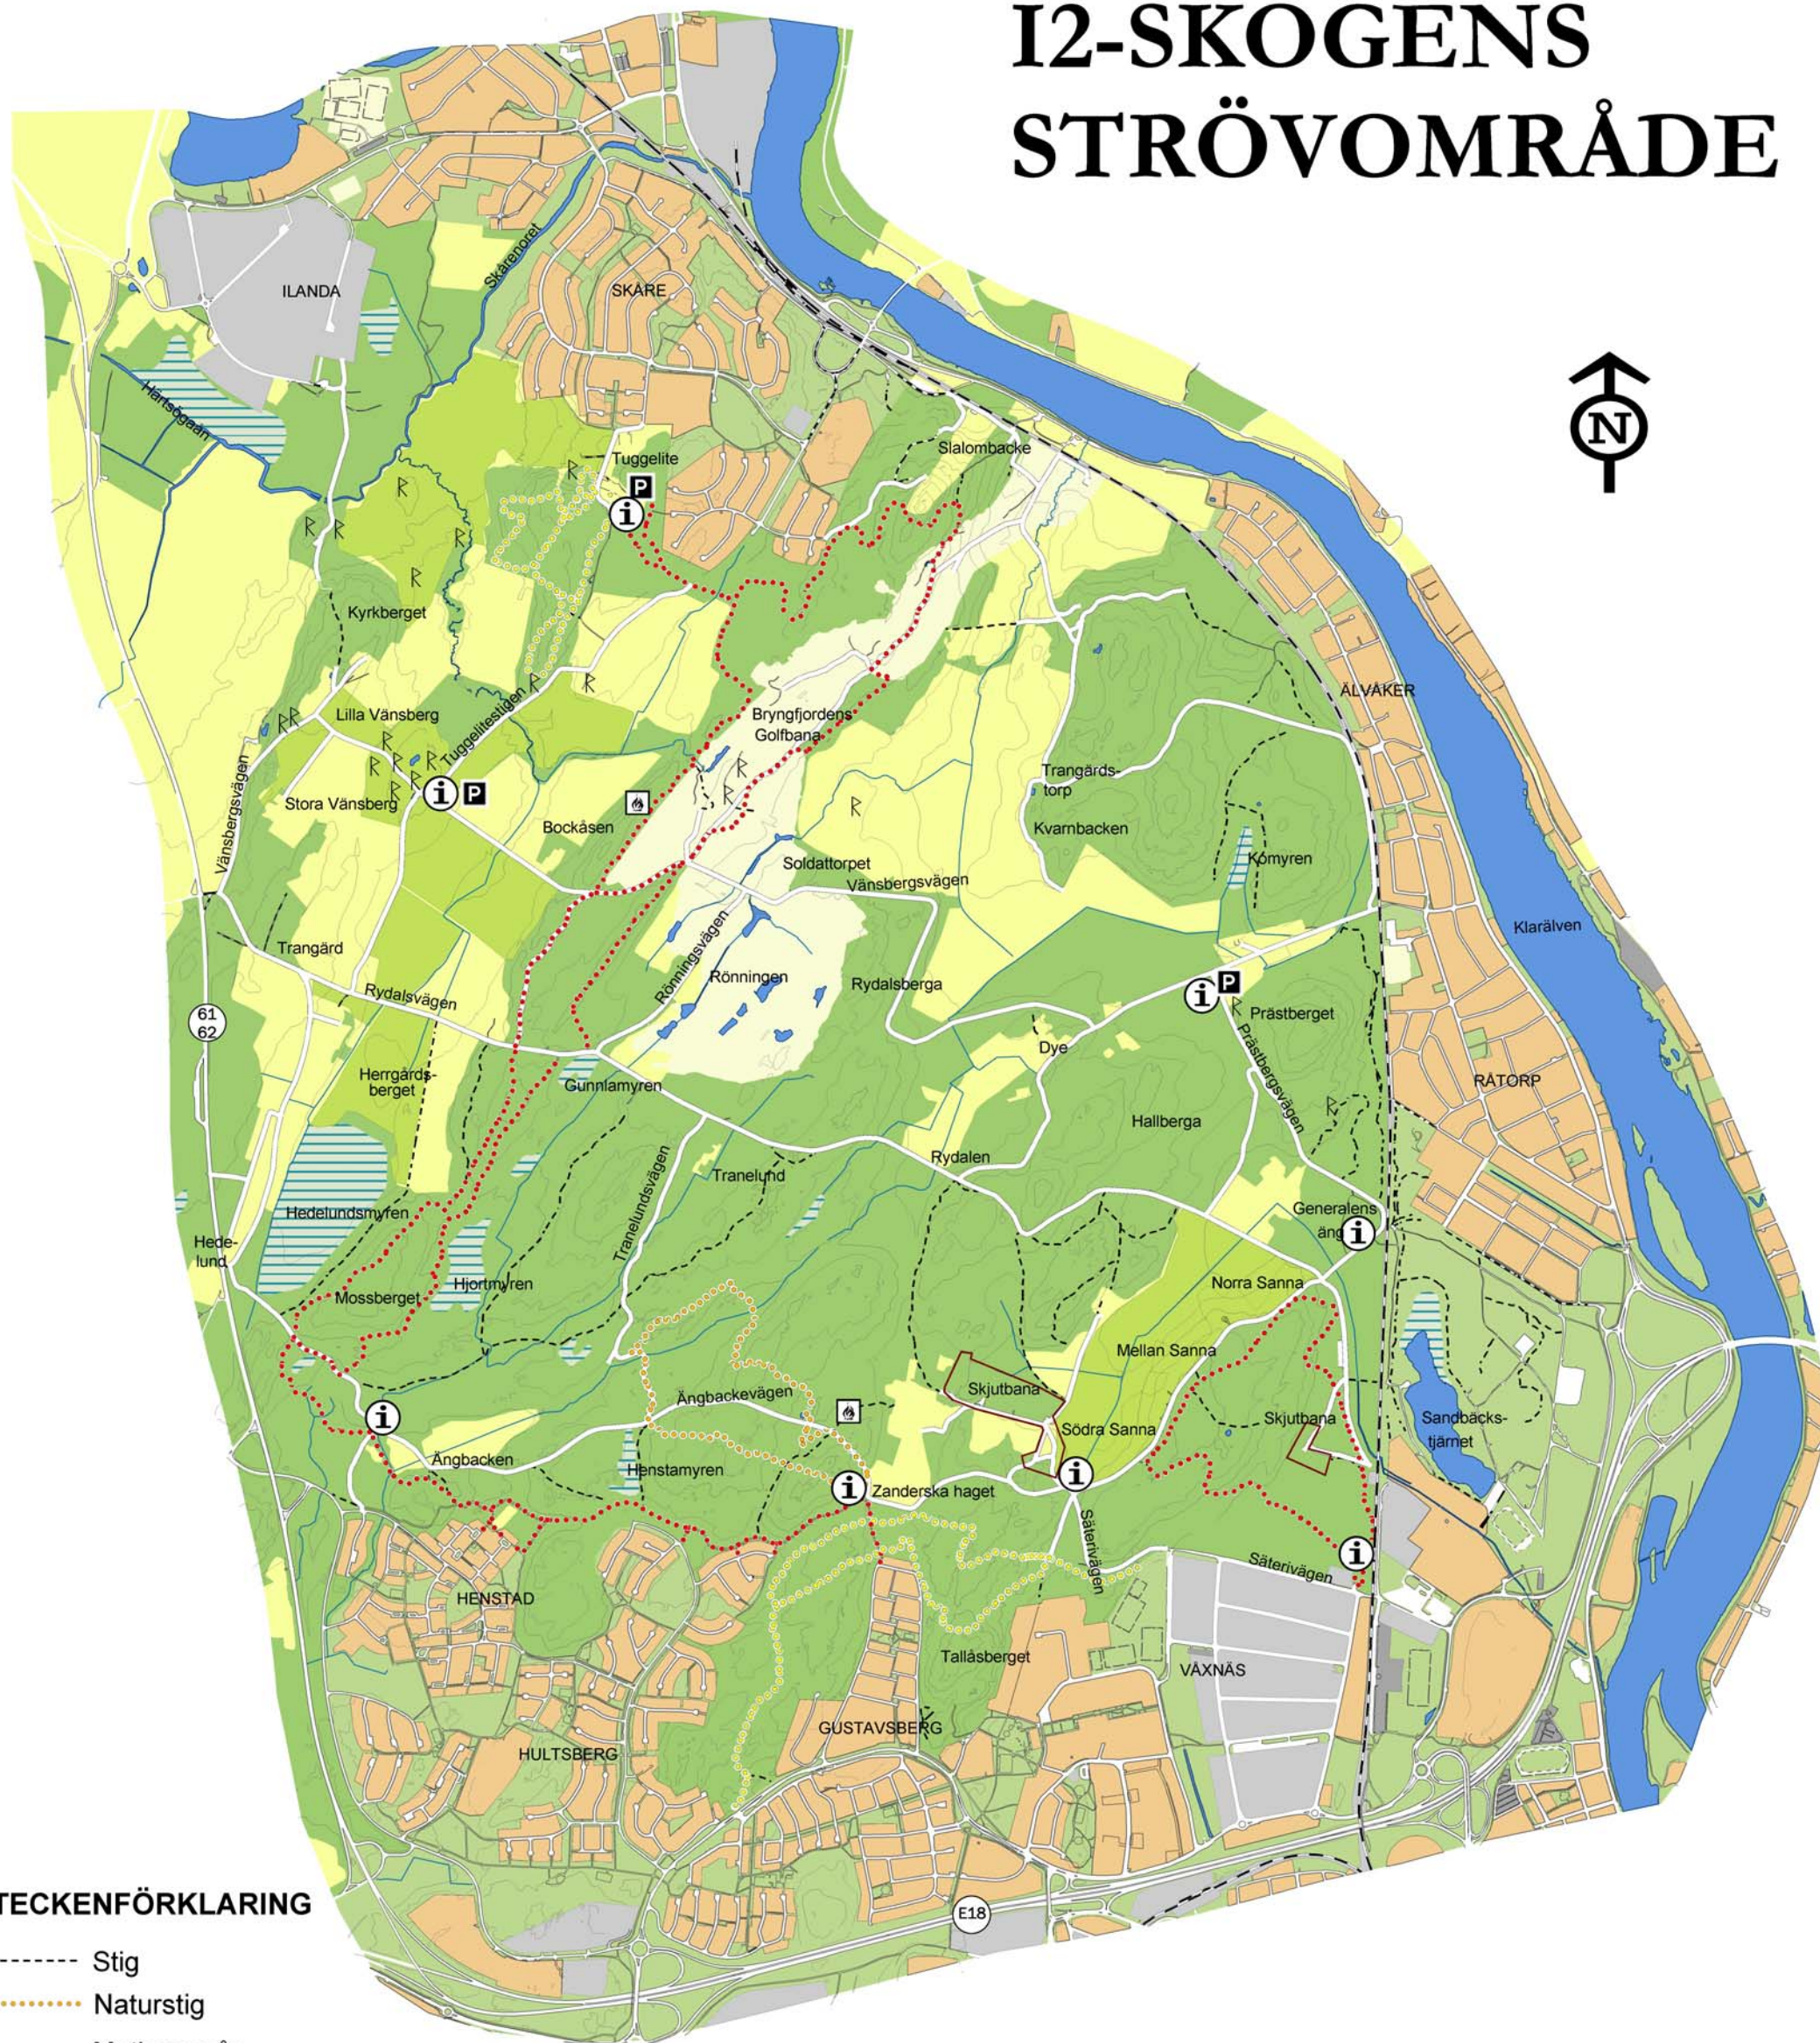

# I2-SKOGENS STRÖVOMRÅDE

## TECKENFÖRKLARING

- Stig
- ..... Naturstig
- ..... Motionsspår
- ..... Motionsspår, elljus
- ⋈ Fornminne
- Höjdkurva, 5m ekvidistans
- Åker eller äng
- Hage
- Skog
- Golfbana

0 250 500 1 000 m

**KARLSTADS KOMMUN**

Kartan upprättad av Stadsplaneringsförvaltningen  
i samarbete med Teknik- och fastighetsförvaltningen, 2006